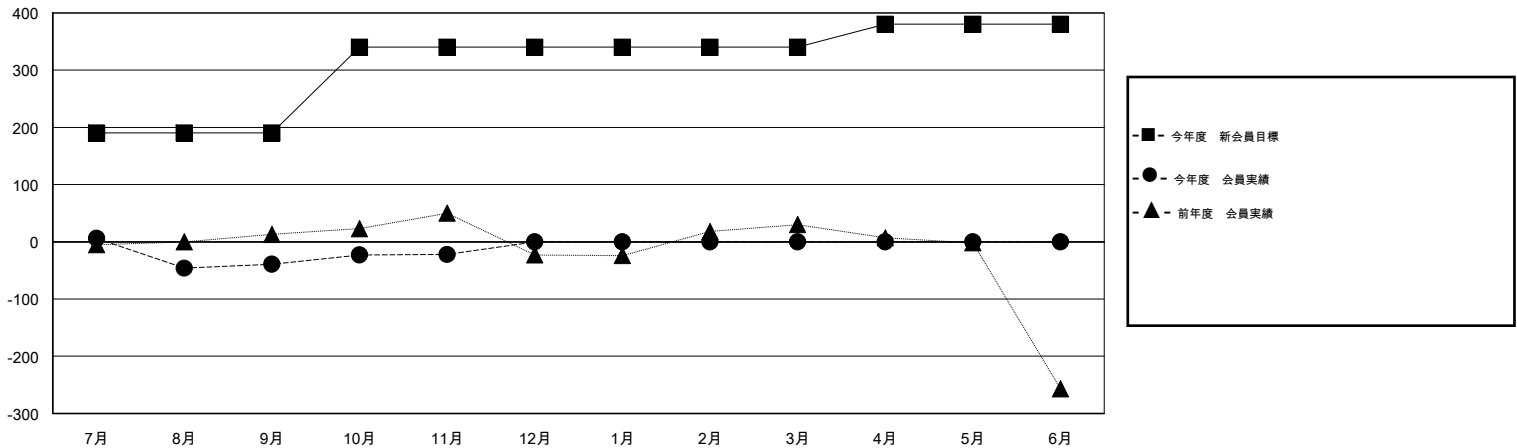

# MONTHLY MEMBERSHIP PROGRESS REPORT

District 333 C

Results as of: 11/30/2016

GMT: Masayuki Kaneko

地域 JAPAN

GMT会則地域 5-Jap

クラブ					名				
結果: 2016-2017					結果: 2016-2017				
四半期	新クラブ目標	新クラブ	解散クラブ	純増/減	四半期	新会員目標	チャーターメン バー/新会員	退会者	純増/減
7月/8月/9月	2	0	0	0	7月/8月/9月	190	90	129	-39
10月/11月/12月	0	0	0	0	10月/11月/12月	150	39	22	17
1月/2月/3月	0	0	0	0	1月/2月/3月	0	0	0	0
4月/5月/6月	2	0	0	0	4月/5月/6月	40	0	0	0

新クラブ目標及び実績累計

会員目標及び実績累計

解散クラブ: 0	65 CLUBS OF 133 一名以上の新会員を登録	男女別
		男性 2,699 (76.48%)
		女性 830 (23.52%)
退会者	<a href="#">健康診断データはこちら</a>	家族会員 906
物故会員 7		世帯主 363
クラブ解散 0		世帯主以外 543
その他 144		
合計 151		