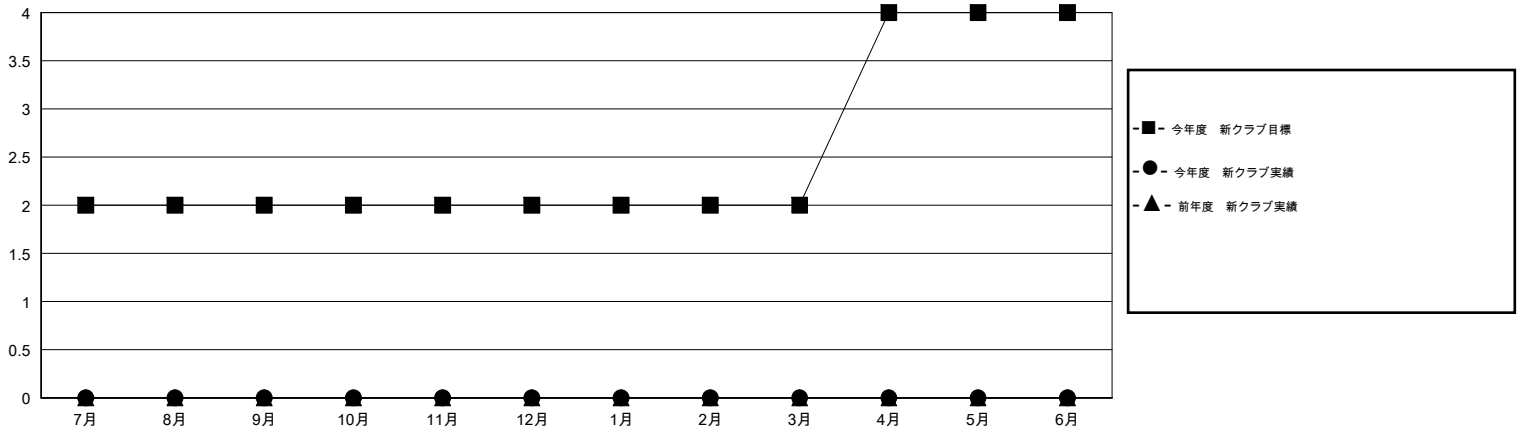

# MONTHLY MEMBERSHIP PROGRESS REPORT

District 333 C

Results as of: 11/30/2016

GMT: Masayuki Kaneko

地域 JAPAN

GMT会則地域 5-Jap

クラブ					名				
結果: 2016-2017					結果: 2016-2017				
四半期	新クラブ目標	新クラブ	解散クラブ	純増/減	四半期	新会員目標	チャーターメン バー/新会員	退会者	純増/減
7月/8月/9月	2	0	0	0	7月/8月/9月	190	90	129	-39
10月/11月/12月	0	0	0	0	10月/11月/12月	150	39	22	17
1月/2月/3月	0	0	0	0	1月/2月/3月	0	0	0	0
4月/5月/6月	2	0	0	0	4月/5月/6月	40	0	0	0

新クラブ目標及び実績累計

会員目標及び実績累計

解散クラブ: 0	65 CLUBS OF 133 一名以上の新会員を登録	男女別
		男性 2,699 (76.48%)
		女性 830 (23.52%)
退会者	<a href="#">健康診断データはこちら</a>	家族会員 906
物故会員 7		世帯主 363
クラブ解散 0		世帯主以外 543
その他 144		
合計 151		